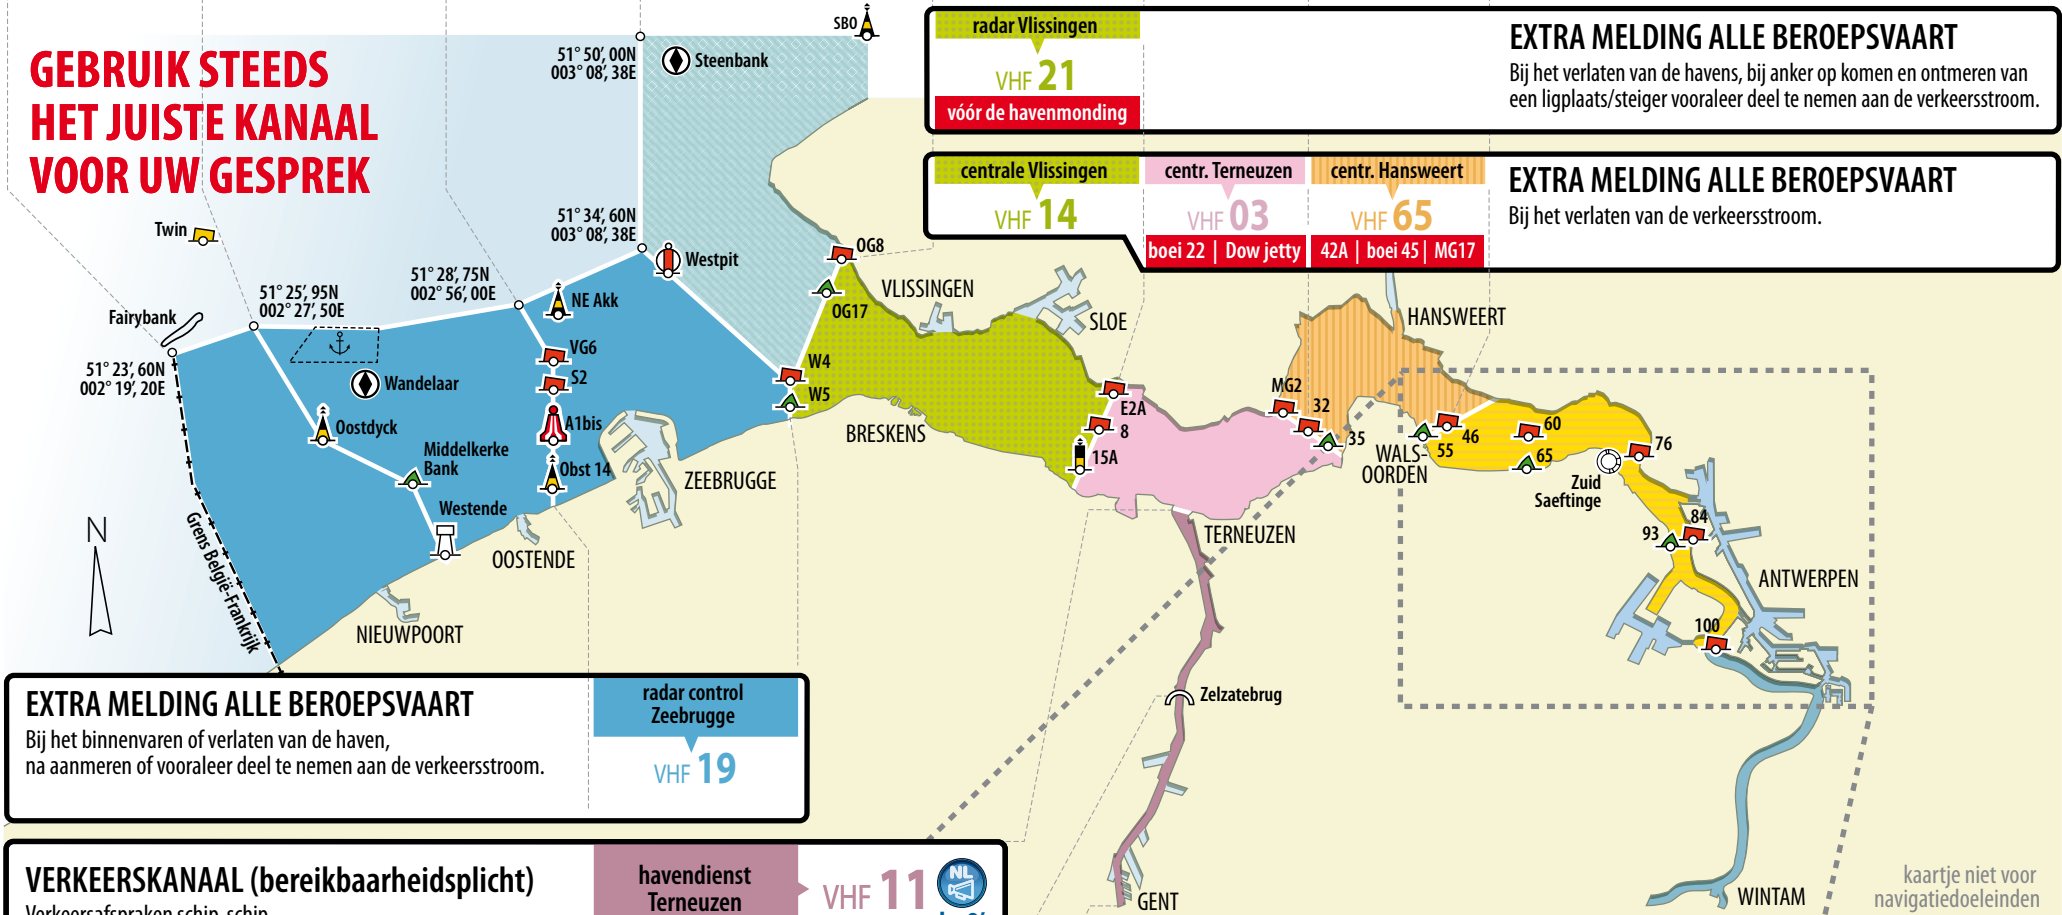

radar Zeebrugge VHF 04 h+15'	traffic centre Steenbank VHF 64	radar Vlissingen VHF 21 h+55'	radar Terneuzen VHF 03	radar Hansweert VHF 65	RADARKANALEN Navigatie assistentie (radar informatie). Haveninformatie wanneer geen haveninformatiekanaal beschikbaar.

GEBUIK STEEDS HET JUISTE KANAAL VOOR UW GESPREK

radar Vlissingen VHF 21 vóór de havenmondng	EXTRA MELDING ALLE BEROEPSVAART Bij het verlaten van de havens, bij anker op komen en ontmeren van een ligplaats/steiger vooraleer deel te nemen aan de verkeersstroom.

centrale Vlissingen VHF 14	centr. Terneuzen VHF 03 boei 22 | Dow jetty	centr. Hansweert VHF 65 42A | boei 45 | MG17	EXTRA MELDING ALLE BEROEPSVAART Bij het verlaten van de verkeersstroom.

EXTRA MELDING ALLE BEROEPSVAART
Bij het binnenvaren of verlaten van de haven, na aanmeren of vooraleer deel te nemen aan de verkeersstroom.

radar control Zeebrugge VHF 19

VERKEERSKANAAL (bereikbaarheidsplicht)
Verkeersafspraken schip-schip.
Verkeersinformatie algemeen.
Verplichte meldingen.

havendienst Terneuzen VHF 11 h+0'
uitkijk Zelzate + havendienst Gent VHF 11

LEGENDE

h+10'	Nederlandstalig Schelde Scheepvaartbericht met algemene info. Om het uur + aantal minuten.	h+15'	Engelstalig Schelde Scheepvaartbericht met algemene info. Om het uur + aantal minuten. Volgt na het Nederlands bericht op ander kanaal zoals opgegeven.