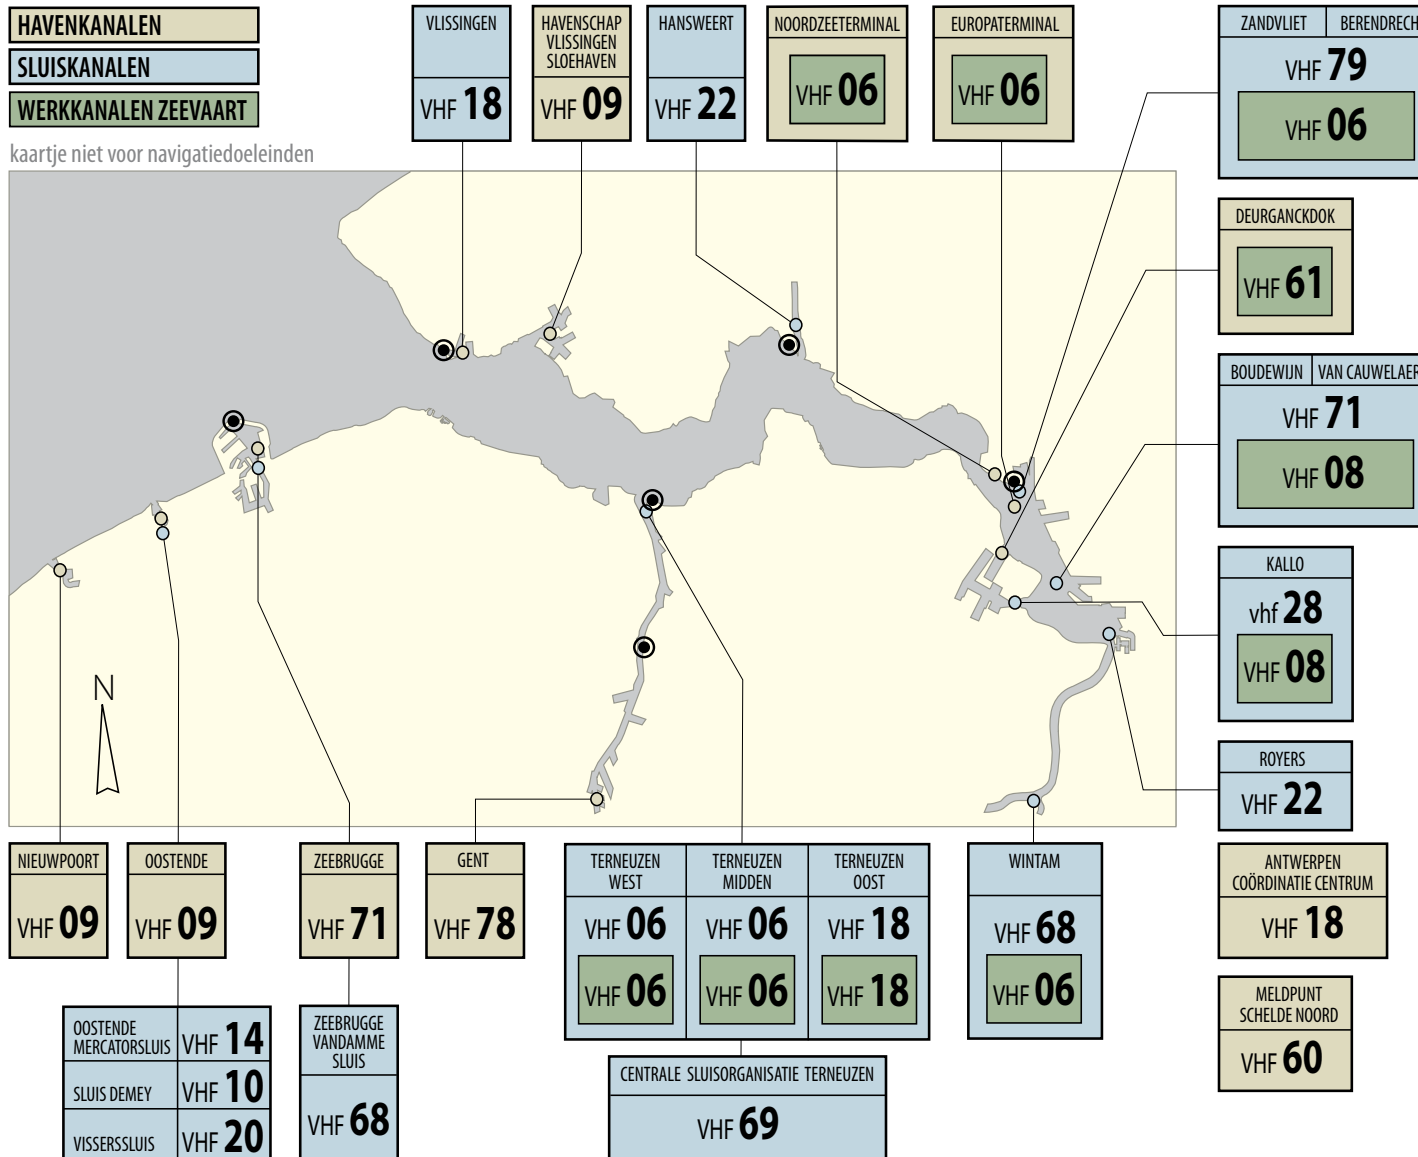

OPGEPAST: GEEN VTS-SCHELDEGEBIED KANALEN

CONTACTGEGEVENS VTS-SCHELDEGEBIED

Verkeerscentrale Zeebrugge

Tel: +32 (0)50 55 08 01
Fax: +32 (0)50 54 74 00
Email: vts-zeebrugge@vts-scheldt.net

Verkeerscentrale Vlissingen

Tel: +31 (0)118 42 47 90
Fax: +31 (0)118 47 25 03
Email: vts-vlissingen@vts-scheldt.net

Schelde Coördinatiecentrum

Tel: +31 (0) 118 42 47 58
+31 (0) 118 42 47 60
Fax: +31 (0) 118 41 81 42
+31 (0) 118 46 77 00
Email: gna-scc@vts-scheldt.net

Verkeerscentrale Terneuzen

Tel: +31 (0)115 68 24 00
Fax: +31 (0)115 63 06 99
Email: vts-terneuzen@vts-scheldt.net

Verkeerscentrale Hansweert

Tel: +31 (0)113 38 27 51
Fax: +31 (0)113 38 33 11
Email: vts-hansweert@vts-scheldt.net

Verkeerscentrale Zandvliet

Tel: +32 (0)3 569 91 23
Fax: +32 (0)3 569 92 48
Email: vts-zandvliet@vts-scheldt.net

Uitkijk Zelzate

Tel: +32 (0)9 344 51 64
Fax: +32 (0)9 372 79 98

MEER INFO?

www.vts-scheldt.net
info@vts-scheldt.net

www.worldvtsguide.org

HYDRO-METEO INFO:

www.kustweerbericht.be
www.hymedis.net

marifoonnet Belgische binnenwateren
www.binnenvaart.be

Rijkswaterstaat
Ministerie van Verkeer en Waterstaat

agentschap
Maritieme Dienstverlening
en Kust