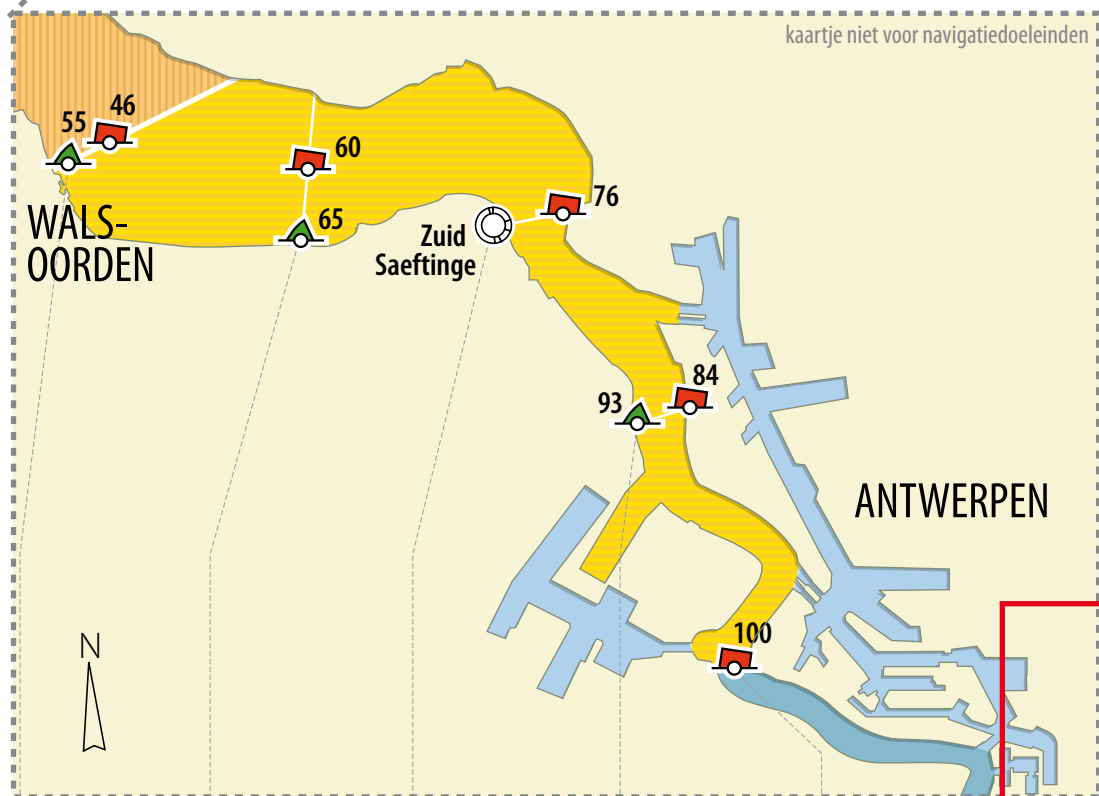

Inhoud melding:
scheepsnaam
positie
diepgang
geplande route
bestemming
voor binnenvaart: aantal kegels

Bij passage van een blokgrens:

Meld u steeds aan
in het volgende blokgebied,
altijd op het verkeerskanaal.
Afmelden is overbodig.

Opgepast!

**GEBUIK STEEDS
HET JUISTE KANAAL
VOOR UW GESPREK**

**Maak het onderscheid
tussen:**

- kanaal VHF 12
VERKEERSKANAAL
- kanaal VHF 85
PORT OPERATIONS KANAAL
- **kanaal VHF 81**
kanaal voor niet-nautische informatie
tussen binnenvaart
TERMINAL KANAAL BINNENVAART

EXTRA MELDINGEN ZEEVAART

zeevaart meldt zich
voor vertrek
(= voor het losgooien)
op kanaal VHF 85

Inhoud melding:

Scheepsnaam
Positie
Diepgang
Bestemming
Eventuele manoeuvres

Opvarend naar Antwerpen:

Boei 35
Boei 65
Zuid Saeftinge
melden op kanaal VHF 12

Inhoud melding:

Scheepsnaam
Positie

Bovenwaarts boei 100:

- is de bereikbaarheidsplicht
op het schip-schip kanaal VHF 10
- is er geen actieve monitoring
door de verkeerscentrale
- is er geen walradar-dekking
- zeevaart:
verplichte melding
aan de scheepvaart
opvarend boei 116,
afvarend boei 111
op kanaal VHF 10